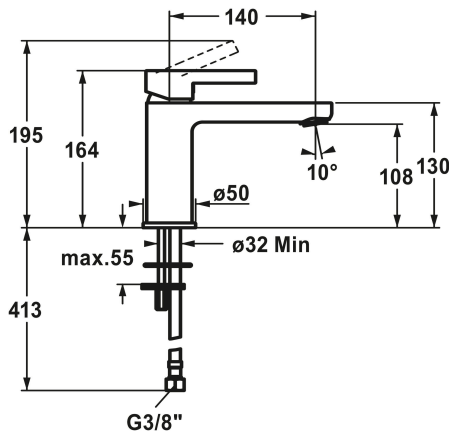

KWC FIT

Hebelmischer - Waschtisch

Modell-Linie: FIT | 12.548.052.000FL | 125418 | EAN/GTIN: 7612158537395

Armaturen | Manuelle Armaturen

Artikel-Nummer

125417
chromeline, A 140, flexible Anschlusschläuche, mit Ablaufventil

125418
chromeline, A 140, flexible Anschlusschläuche, ohne Ablaufventil

- * Hebelmischer
- * EcoProtect - Wasserspareinrichtung
- * Auslauf fest
- Neoperl® Perlator®
- * OptimalSpace - grosszügiger Wasch- / Arbeitsbereich
- * KWC Steuerpatrone M 35 OP

Technische Daten

Auslaufmenge	5 l/min (3 bar)
Ablaufgarnitur	ohne Ablaufgarnitur
Anschluss	Flexible Anschlusschläuche
Auslauf	fest
Bedienung	topbedient
Farbcode	chromeline
Installationsart	Standmontage
Armaturtyp	Hebelmischer
Mass Höhe	164
Armaturengeräuschgruppe	I
Ausladung A	A 140
Energie Etikette	A
Mass-Wasseraustritt	108
Material	Messing

Ersatzteile

KWC FIT
Hebelmischer - Waschtisch

Modell-Linie: FIT | 12.548.052.000FL | 125418 | EAN/GTIN: 7612158537395
Armaturen | Manuelle Armaturen

Steuerpatrone

538331
Z.537.710
