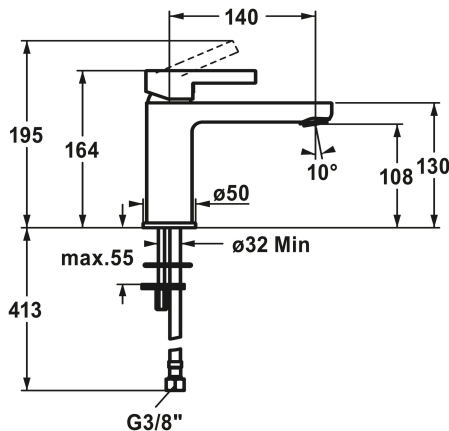

## KWC FIT Monomando

Modell-Linie: FIT | 12.548.052.000FL | 125418 | EAN/GTIN: 7612158537395

Griferías de lavabo | Grifo para lavabo

### Número de artículo

**125417**  
chromeline, A 140, flexible connection hoses, with pop-up valve

**125418**  
chromeline, A 140, flexible connection hoses, without pop-up valve

- \* Monomando
- \* EcoProtect - dispositivo de ahorro de agua
- \* Caño fijo
- Neoperl® Perlator®
- \* OptimalSpace - áreas de lavabo y de trabajo con dimensiones generosas
- \* KWC cartucho M 35 OP

### vaciador automático

con válvula de vaciado

sin válvula de vaciado

- Con tecnología de discos cerámicos
- Caudal y temperatura regulables
- Limitador de temperatura
- \* Tubos conexión flexibles 3/8"
- \* Fijación con perno vertical 2x M6 x 1
- \* Medida orificios  $\varnothing 35$  mm

### Datos técnicos

Caudal de salida	5 l/min (3 bar)
vaciador automático	sin válvula de vaciado
Racors	tubos de conexión flexibles
caño	Fijado
Operación	accionamiento superior
Código de color	chromeline
Tipo de instalación	Standmontage
Tipo de grifo	Hebelmischer
Dimensión de la altura	164
Grupo de ruido	I
Proyección A	A140
Etiqueta energética	A
Dimensión de la altura	108
Material	Latón