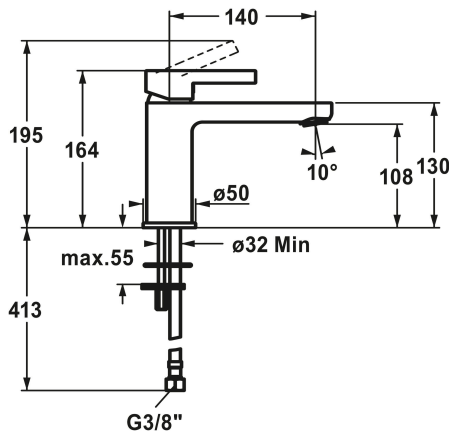

**KWC FIT**

Mitigeur à levier - lavabo

Modell-Linie: FIT | 12.548.052.000FL | 125418 | EAN/GTIN: 7612158537395

Robinetteries | Robinets à monocommande

**Numéro d'article**

**125417**  
chromeline, A 140, flexibles, avec vidage

**vidage**

avec vidage

sans vidage

- Avec technique à disques céramique
- Réglage de débit et de température continu
- Limitation de température
- \* Raccordements flexibles 3/8"
- \* Fixation par tige filetée 2x M6 x 1
- \* Perçage utile ø35 mm

**Données techniques**

Débit	5 l/min (3 bar)
vidage	sans vidage
Raccord	tuyaux de raccordement flexibles
goulot	Fixe
Commande	commande par le haut
Code couleur	chromeline
Type d'installation	montage vertical
Type de robinet	Hebelmischer
Dimension de la hauteur	164
Groupe de bruit pour la robinetterie	I
Projection A	A140
Label énergétique	A
Dimension de la sortie d'eau	108
Matière	Laiton

**Pièces de rechange**

**KWC FIT**  
Mitigeur à levier - lavabo

**Modell-Linie: FIT | 12.548.052.000FL | 125418 | EAN/GTIN: 7612158537395**  
Robinetteries | Robinets à monocommande

**Cartouche**

---

**538331**  
Z.537.710