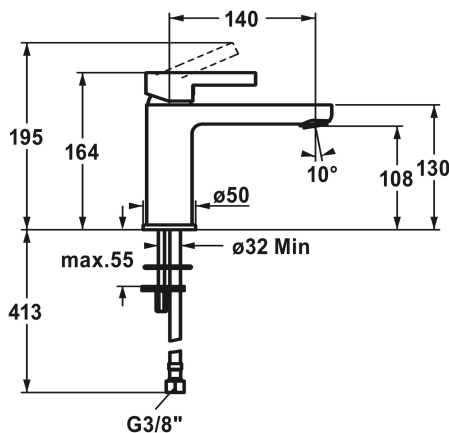

KWC FIT

Mitigeur à levier - lavabo

Modell-Linie: FIT | 12.548.052.000FL | 125418 | EAN/GTIN: 7612158537395

Robinetteries | Robinets à monocommande

Numéro d'article

125417
chromeline, A 140, flexibles, avec vidage

vidage

avec vidage

sans vidage

- Avec technique à disques céramique
- Réglage de débit et de température continu
- Limitation de température
- * Raccordements flexibles 3/8"
- * Fixation par tige filetée 2x M6 x 1
- * Perçage utile ø35 mm

Données techniques

Débit	5 l/min (3 bar)
vidage	sans vidage
Raccord	tuyaux de raccordement flexibles
goulot	Fixe
Commande	commande par le haut
Code couleur	chromeline
Type d'installation	montage vertical
Type de robinet	Hebelmischer
Dimension de la hauteur	164
Groupe de bruit pour la robinetterie	I
Projection A	A140
Label énergétique	A
Dimension de la sortie d'eau	108
Matière	Laiton
teamNumber	725677.502
sanitasTroeschNumber	6111 354.501

Pièces de rechange

KWC FIT
Mitigeur à levier - lavabo

Modell-Linie: FIT | 12.548.052.000FL | 125418 | EAN/GTIN: 7612158537395
Robinetteries | Robinets à monocommande

Cartouche

538331
Z.537.710
