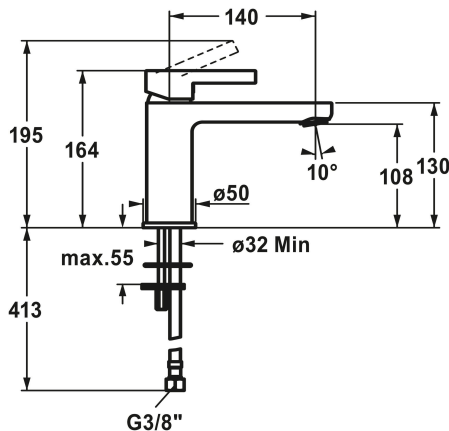

KWC FIT

Miscelatore a leva - lavabo

Modell-Linie: FIT | 12.548.052.000FL | 125418 | EAN/GTIN: 7612158537395

Rubinerterie per bagni | Rubinerterie monocomando

Numero di articolo

125417
chromeline, A 140, flessibili, con valvola di scarico

piletta

con comando per scarico

senza piletta

- Con tecnica a dischi in ceramica
- Regolazione continua della portata e della temperatura
- Limitazione della temperatura
- * Tubi flessibili di collegamento da 3/8"
- * Fissaggio tramite vite passante 2x M6 x 1
- * Foratura ø35 mm

Dati tecnici

Portata	5 l/min (3 bar)
piletta	senza piletta
Raccordo	tubi di collegamento flessibili
Bocca	Fissato
Operazione	azionamento superiore
Codice colore	chromeline
Tipo di installazione	montaggio fisso
Tipo di rubinetto	Hebelmischer
Dimensioni in altezza	164
Classe di rumorosità	I
Proiezione A	A140
Etichetta energetica	A
Dimensioni uscita acqua	108
Materiale	Ottone
teamNumber	725677.502
sanitasTroeschNumber	6111 354.501

Pezzi di ricambio

KWC FIT

Miscelatore a leva - lavabo

Modell-Linie: FIT | 12.548.052.000FL | 125418 | EAN/GTIN: 7612158537395

Rubinerterie per bagni | Rubinerterie monocomando

Cartuccia

538331
Z.537.710
