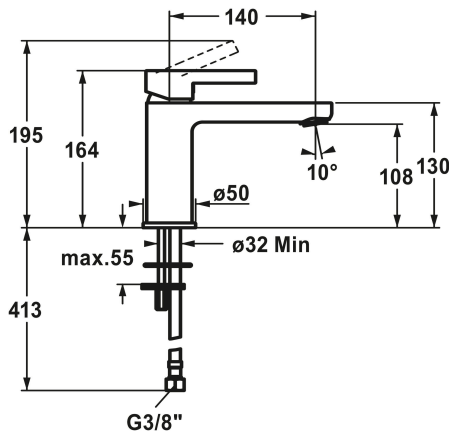

KWC FIT

Miscelatore a leva - lavabo

Modell-Linie: FIT | 12.548.052.000FL | 125418 | EAN/GTIN: 7612158537395

Rubinetterie per bagni | Rubinetterie monocomando

Numero di articolo

125417
chromeline, A 140, flessibili, con valvola di scarico

scarico

con comando per scarico

senza piletta

- Con tecnica a dischi in ceramica
- Regolazione continua della portata e della temperatura
- Limitazione della temperatura
- * Tubi flessibili di collegamento da 3/8"
- * Fissaggio tramite vite passante 2x M6 x 1
- * Foratura ø35 mm

Dati tecnici

Portata	5 l/min (3 bar)
scarico	senza piletta
Raccordo	tubi di collegamento flessibili
bocca	Fissato
Operazione	azionamento superiore
Codice colore	chromeline
Tipo di installazione	montaggio fisso
Tipo di rubinetto	Hebelmischer
Dimensioni in altezza	164
Classe di rumorosità	I
Proiezione A	A140
Etichetta energetica	A
Dimensioni uscita acqua	108
Materiale	Ottone

Pezzi di ricambio

KWC FIT

Miscelatore a leva - lavabo

Modell-Linie: FIT | 12.548.052.000FL | 125418 | EAN/GTIN: 7612158537395

Rubinerterie per bagni | Rubinerterie monocomando

Cartuccia

538331
Z.537.710
