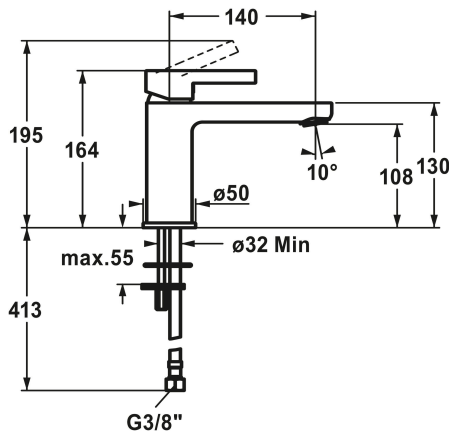

KWC FIT

Eengreepsmengkraan - wastafel

Modell-Linie: FIT | 12.548.052.000FL | 125418 | EAN/GTIN: 7612158537395

Kranen | Eengreepkranen

Artikelnummer

125417
chromeline, A 140, flexibele aansluitslangen, met aftapkraan

afvoergarnituur

met aftapkraan

zonder aftapkraan

- Met keramische-schijventechniek
- Debiet en temperatuur traploos instelbaar
- Temperatuurbegrenzing
- * Flexibele aansluitslangen 3/8"
- * Bevestiging met tapeind 2x M6 x 1
- * Tafelboring ø35 mm

Technical Data

Doorstroomhoeveelheid	5 l/min (3 bar)
afvoergarnituur	zonder aftapkraan
schroefverbindingen	flexibele aansluitslangen
Uitloop	vast
Bediening	bovenbediening
Kleurcode	chromeline
Type installatie	staande montage
Kraan type	Hebelmischer
Hoogteafmeting	164
geluidsklasse	I
Projectie A	A140
Energielabel	A
Afmetingen wateruitlaat	108
Materiaal	Messing

Reserve onderdelen

KWC FIT
Eengrepsmengkraan - wastafel

Modell-Linie: FIT | 12.548.052.000FL | 125418 | EAN/GTIN: 7612158537395
Kranen | Eengreepkranen

Patroon

538331
Z.537.710
