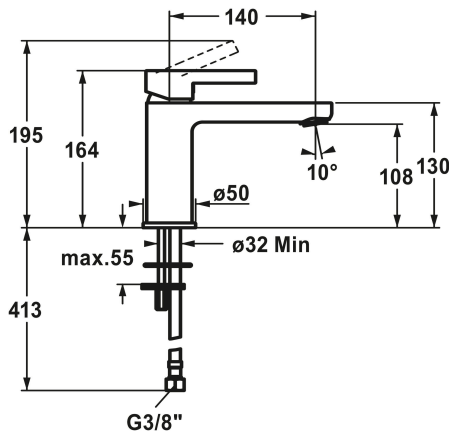

**KWC FIT**

Eengreepsmengkraan - wastafel

Modell-Linie: FIT | 12.548.052.000FL | 125418 | EAN/GTIN: 7612158537395

Kranen | Eengreepkranen

**Artikelnummer**

**125417**  
chromeline, A 140, flexibele aansluitslangen, met aftapkraan

**afvoergarnituur**

met aftapkraan

zonder aftapkraan

- Met keramische-schijventechniek
- Debiet en temperatuur traploos instelbaar
- Temperatuurbegrenzing
- \* Flexibele aansluitslangen 3/8"
- \* Bevestiging met tapeind 2x M6 x 1
- \* Tafelboring ø35 mm

Hebelmischer

Hoogteafmeting

164

G\_Acoustic\_group

I

Projection\_A

A140

EnergyLabelCH

A

Afmetingen wateruitlaat

108

Materiaal

Messing