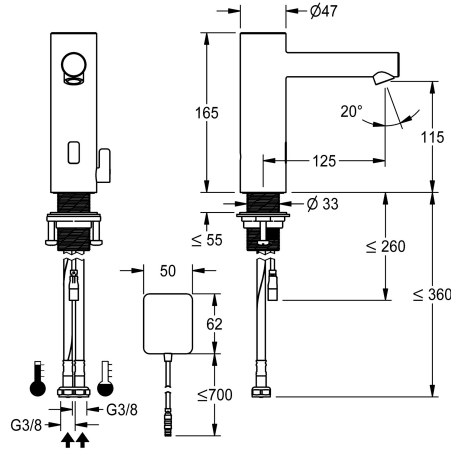

KWC ONO E

Automatikarmatur, berührungslos - Waschtisch

Modell-Linie: ONO E | 12.576.022.700FL | 3600001584 | EAN/GTIN: 7612987601557

Armaturen | Elektronische Armaturen

Artikel-Nummer

3600001584

Edelstahl, A 125, flexibler Anschlusschlauch, ohne Ablaufventil, Netz AP, mit Mischung

- Neoperl® Perlator® SSR, Schwenkstrahlregler
- * Magnetventil
- * Flexibler Anschlusschlauch 3/8"
- * QuickInstallation - Befestigung mit Gewindestutzen M33 x 1.5 mit Feststellschrauben
- * Tischbohrung Ø 35 mm
- * Lieferumfang:
- Steckernetzteil 100-240 V AC - 6,75 V DC
- * Separat bestellen (optional oder falls erforderlich):
- Möglichkeit der Parametrisierung über bidirektionale Fernbedienung, oder C-Modul Z.540.137 mit einer App

Technische Daten

C-Modul
Auslaufmenge
Elektronische Steuerung
Anschluss
Auslauf
Stromversorgung
Farbcode
Installationsart
Armaturtyp
Mass Höhe
Armaturengeräuschgruppe
Ausladung A
Energie Etiketle

optional
4.8 l/min (3 bar)
berührungslos
Flexible Anschlusschläuche1
fest
Netz AP
Edelstahl
Standmontage
Elektronik
165
I
A 125
A