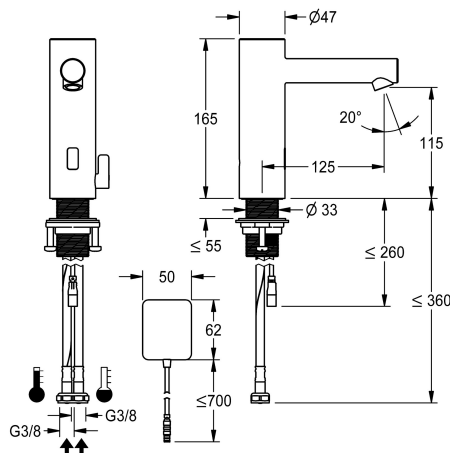

KWC ONO E
Automatikarmatur, berührungslos - Waschtisch

Modell-Linie: **ONO E** | 12.576.022.700FL | 3600001584 | EAN/GTIN: 7612987601557
Armaturen | Elektronische Armaturen

Artikel-Nummer

3600001584

Edelstahl, A 125, flexibler Anschlusschlauch, ohne Ablaufventil, Netz AP, mit Mischung

- Neoperl® Perlator® SSR, Schwenkstrahlregler
- * Magnetventil
- * Flexibler Anschlusschlauch 3/8"
- * QuickInstallation - Befestigung mit Gewindestutzen M33 x 1.5 mit Feststellschrauben
- * Tischbohrung Ø 35 mm
- * Lieferumfang:
- Steckernetzteil 100-240 V AC - 6,75 V DC
- * Separat bestellen (optional oder falls erforderlich):
- Möglichkeit der Parametrisierung über bidirektionale Fernbedienung, oder C-Modul Z.540.137 mit einer App

Technische Daten

C-Modul
Auslaufmenge
Elektronische Steuerung
Anschluss
Auslauf
Stromversorgung
Farbcode
Installationsart
Armaturtyp
Mass Höhe
Armaturengeräuschgruppe
Ausladung A
Energie Etikette
teamNumber
sanitasTroeschNumber