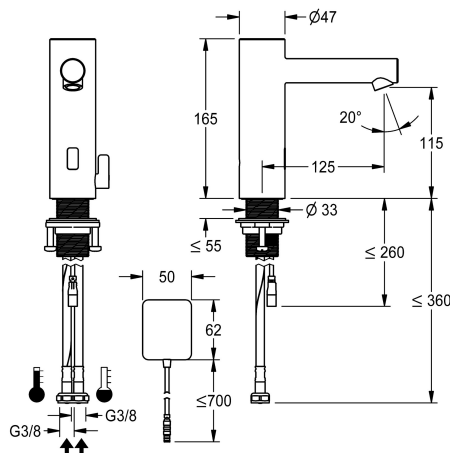

KWC ONO E

Automatikarmatur, berührungslos - Waschtisch

Modell-Linie: ONO E | 12.576.022.700FL | 3600001584 | EAN/GTIN: 7612987601557

Armaturen | Elektronische Armaturen

Artikel-Nummer

3600001584

Edelstahl, A 125, flexibler Anschlusschlauch, ohne Ablaufventil, Netz AP, mit Mischung

- Neoperl® Perlator® SSR, Schwenkstrahlregler
- * Magnetventil
- * Flexibler Anschlusschlauch 3/8"
- * QuickInstallation - Befestigung mit Gewindestutzen M33 x 1.5 mit Feststellschrauben
- * Tischbohrung Ø 35 mm
- * Lieferumfang:
- Steckernetzteil 100-240 V AC - 6,75 V DC
- * Separat bestellen (optional oder falls erforderlich):
- Möglichkeit der Parametrisierung über bidirektionale Fernbedienung, oder C-Modul Z.540.137 mit einer App

Technische Daten

C-Modul
Auslaufmenge
Elektronische Steuerung
Anschluss
Auslauf
Stromversorgung
Farbcode
Installationsart
Armaturtyp
Mass Höhe
Armaturengeräuschgruppe
Ausladung A
Energie Etiketle

optional
4.8 l/min (3 bar)
berührungslos
Flexible Anschlusschläuche1
fest
Netz AP
Edelstahl
Standmontage
Elektronik
165
I
A 125
A