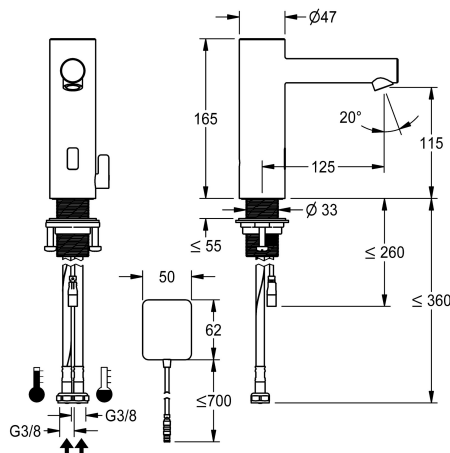

KWC ONO E

Robinetterie automatique, sans contact - lavabo

Modell-Linie: ONO E | 12.576.022.700FL | 3600001584 | EAN/GTIN: 7612987601557

Robinetteries | Robinets électroniques

Numéro d'article

3600001584

acier inoxydable, A 125, flexible, sans vidage, réseau visible, avec mélangeur

- Neoperl® Perlator® SSR, régulateur de jet orientable
- * Vanne magnétique
- * Raccordement flexible 3/8"
- * QuickInstallation - Fixation à l'aide de raccords filetés M33 x 1.5 avec vis de blocage
- * Perçage utile ø35 mm
- * Livraison:
- Transformateur 100-240 V AC - 6.75 V DC
- * À commander séparément (optionnel ou si nécessaire):
- Possibilité de paramétrage par télécommande bidirectionnelle ou module C.Z.540.137 avec une application

Données techniques

Module C
Débit
Contrôle électronique
Raccord
goulot
Alimentation électrique
Code couleur
Type d'installation
Type de robinet
Dimension de la hauteur
Groupe de bruit pour la robinetterie
Projection A
Label énergétique

Option
4.8 l/min (3 bar)
sans contact
04
Fixe
Netz AP
acier inoxydable
montage vertical
Elektronik
165
I
A125
A

Accessoires en option

KWC ONO E

Robinetterie automatique, sans contact - lavabo

Modell-Linie: ONO E | 12.576.022.700FL | 3600001584 | EAN/GTIN: 7612987601557
Robinetteries | Robinets électroniques