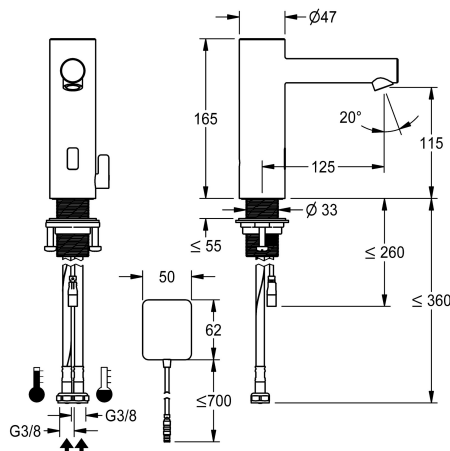

KWC ONO E

Robinetterie automatique, sans contact - lavabo

Modell-Linie: ONO E | 12.576.022.700FL | 3600001584 | EAN/GTIN: 7612987601557

Robinetteries | Robinets électroniques

Numéro d'article

3600001584

acier inoxydable, A 125, flexible, sans vidage, réseau visible, avec mélangeur

- Neoperl® Perlator® SSR, régulateur de jet orientable
- * Vanne magnétique
- * Raccordement flexible 3/8"
- * QuickInstallation - Fixation à l'aide de raccords filetés M33 x 1.5 avec vis de blocage
- * Perçage utile ø35 mm
- * Livraison:
- Transformateur 100-240 V AC - 6.75 V DC
- * À commander séparément (optionnel ou si nécessaire):
- Possibilité de paramétrage par télécommande bidirectionnelle ou module C.Z.540.137 avec une application

Données techniques

| |
|--------------------------------------|
| Module C |
| Débit |
| Contrôle électronique |
| Raccord |
| goulot |
| Alimentation électrique |
| Code couleur |
| Type d'installation |
| Type de robinet |
| Dimension de la hauteur |
| Groupe de bruit pour la robinetterie |
| Projection A |
| Label énergétique |
| teamNumber |
| sanitasTroeschNumber |

| |
|-------------------|
| Option |
| 4.8 l/min (3 bar) |
| sans contact |
| 04 |
| Fixe |
| Netz AP |
| acier inoxydable |
| montage vertical |
| Elektronik |
| 165 |
| I |
| A125 |
| A |
| 725830.52 |
| 6113 982.617 |