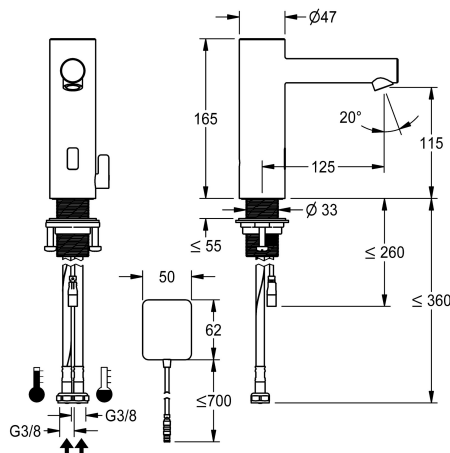

KWC ONO E

Miscelatore automatico, senza contatto - lavabo

Modell-Linie: ONO E | 12.576.022.700FL | 3600001584 | EAN/GTIN: 7612987601557

Rubinetterie per bagni | Rubinetterie elettroniche

Numero di articolo

3600001584

acciaio inox, A 125, flessibili, senza valvola di scarico, a rete, con miscelazione

- * Miscelatore automatico, elettronica
- comando opto-elettronico
- * Di acciaio inossidabile
- * Con miscelazione
- Arresto della temperatura regolabile e antirotazione
- * EcoProtect - risparmio idrico
- * Elettronica di comando
- risciacquo igienico a 24 ore attivabile
- spegnimento di sicurezza in caso di riflessione continua
- Memorizzazione dei dati statistici
- * Bocca fissa

- Neoperl® Perlator® SSR, rompigetto orientabile
- * Valvola magnetico
- * Tubo flessibile di collegamento 3/8"
- * QuickInstallation - Fissaggio tramite raccordo filettato M33 x 1.5 con viti di arresto
- * Foratura ø35 mm
- * Entità di fornitura:
- Alimentatore di rete a spina 100-240 V AC - 6.75 V DC
- * Ordinare separatamente (opzionale o se necessario):
- Possibilità di parametrizzazione tramite telecomando bidirezionale o modulo C Z.540.137 con app

Dati tecnici

Modulo C	In opzione
Portata	4.8 l/min (3 bar)
Controllo elettronico	senza contatto
Raccordo	04
Bocca	Fissato
Alimentazione	Netz AP
Codice colore	acciaio inox
Tipo di installazione	montaggio fisso
Tipo di rubinetto	Elektronik
Dimensioni in altezza	165
Classe di rumorosità	I
Proiezione A	A125
Etichetta energetica	A
teamNumber	725830.52
sanitasTroeschNumber	6113 982.617