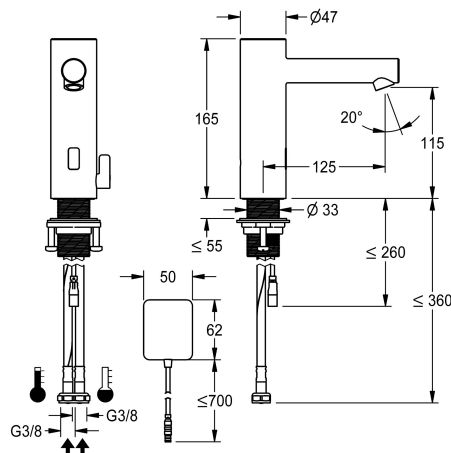

## KWC ONO E

Miscelatore automatico, senza contatto - lavabo

Modell-Linie: ONO E | 12.576.022.700FL | 3600001584 | EAN/GTIN: 7612987601557

Rubinerterie per bagni | Rubinerterie elettroniche

### Numero di articolo

**3600001584**

acciaio inox, A 125, flessibili, senza valvola di scarico, a rete, con miscelazione

- \* Miscelatore automatico, elettronica
- comando opto-elettronico
- \* Di acciaio inossidabile
- \* Con miscelazione
- Arresto della temperatura regolabile e antirotazione
- \* EcoProtect - risparmio idrico
- \* Elettronica di comando
- risciacquo igienico a 24 ore attivabile
- spegnimento di sicurezza in caso di riflessione continua
- Memorizzazione dei dati statistici
- \* Bocca fissa

- Neoperl® Perlator® SSR, rompigetto orientabile
- \* Valvola magnetico
- \* Tubo flessibile di collegamento 3/8"
- \* QuickInstallation - Fissaggio tramite raccordo filettato M33 x 1.5 con viti di arresto
- \* Foratura ø35 mm
- \* Entità di fornitura:
- Alimentatore di rete a spina 100-240 V AC - 6.75 V DC
- \* Ordinare separatamente (opzionale o se necessario):
- Possibilità di parametrizzazione tramite telecomando bidirezionale o modulo C Z.540.137 con app

### Dati tecnici

Modulo C	In opzione
Portata	4.8 l/min (3 bar)
Controllo elettronico	senza contatto
Raccordo	04
bocca	Fissato
Alimentazione	Netz AP
Codice colore	acciaio inox
Tipo di installazione	montaggio fisso
Tipo di rubinetto	Elektronik
Dimensioni in altezza	165
Classe di rumorosità	I
Proiezione A	A125
Etichetta energetica	A