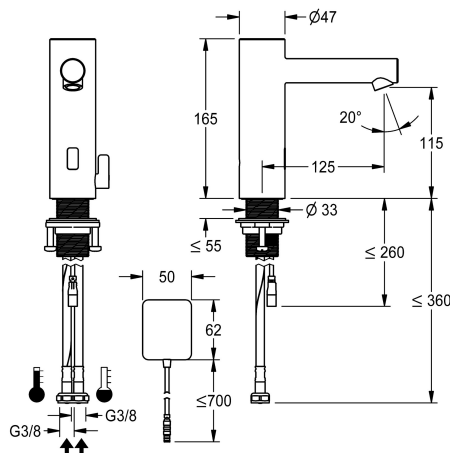

**KWC ONO E**

Sensorkraan, contactloos - wastafel

Modell-Linie: ONO E | 12.576.022.700FL | 3600001584 | EAN/GTIN: 7612987601557

Kranen | Elektronische kranen

**Artikelnummer**

**3600001584**

roestvrij staal, A 125, flexibele aansluitlangen, zonder aftapkraan, netvoeding, met menging

- Neoperl® Perlator® SSR, zwenkstraalregelaar
- \* Magneetventiel
- \* Flexibele aansluitlang 3/8"
- \* QuickInstallation - Bevestiging met draadfitting M33 x 1.5 met borgschroeven
- \* Tafelboring ø35 mm
- \* Leverings:
- Stekkeradapter 100-240 V AC - 6,75 V DC
- \* Apart bestellen (optie of indien nodig):
- Mogelijkheid tot parametering via bidirectionele afstandsbediening of C-module Z.540.137 met een app

**Technical Data**

C-module
Doorstroomhoeveelheid
Elektronische besturing
schroefverbindingen
Uitloop
Stroomvoorziening
Kleurcode
Type installatie
Kraan type
Hoogteafmeting
geluidsklasse
Projectie A
Energielabel

Optioneel
4.8 l/min (3 bar)
contactloos
04
vast
Netz AP
RVS
staande montage
Elektronik
165
I
A125
A

**Optionele toebehoren**

**KWC** ONO E

Sensorkraan, contactloos - wastafel

Modell-Linie: **ONO E** | 12.576.022.700FL | 3600001584 | EAN/GTIN: 7612987601557