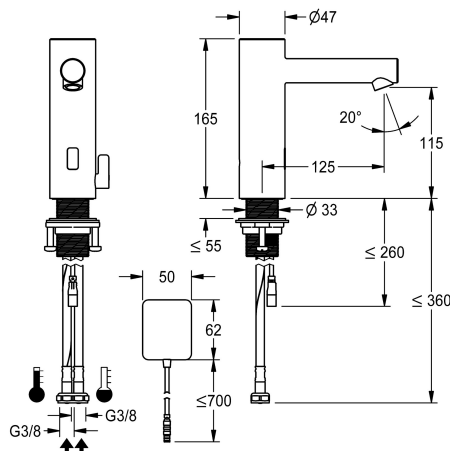

**KWC** ONO E

Sensorkraan, contactloos - wastafel

Modell-Linie: ONO E | 12.576.022.700FL | 3600001584 | EAN/GTIN: 7612987601557

Kranen | Elektronische kranen

**Artikelnummer**

**3600001584**

roestvrij staal, A 125, flexibele aansluitlangen, zonder aftapkraan, netvoeding, met menging

- Neoperl® Perlator® SSR, zwenkstraalregelaar
- \* Magneetventiel
- \* Flexibele aansluitlang 3/8"
- \* QuickInstallation - Bevestiging met draadfitting M33 x 1.5 met borgschroeven
- \* Tafelboring ø35 mm
- \* Leverings:
- Stekkeradapter 100-240 V AC - 6,75 V DC
- \* Apart bestellen (optie of indien nodig):
- Mogelijkheid tot parametering via bidirectionele afstandsbediening of C-module Z.540.137 met een app

**Technical Data**

C-module
A_Spout_Spray
Elektronische besturing
Connection
Uitloop
Stroomvoorziening
Kleurcode
Installation_type
Faucet_typ
Hoogteafmeting
G_Acoustic group
Projection_A
EnergyLabelCH

Optioneel
4.8 l/min (3 bar)
contactloos
04
vast
Netz AP
RVS
staande montage
Elektronik
165
I
A125
A

**Optionele toebehoren**

**KWC** ONO E

Sensorkraan, contactloos - wastafel

**Modell-Linie: ONO E | 12.576.022.700FL | 3600001584 | EAN/GTIN: 7612987601557**  
Kranen | Elektronische kranen

**Bidirectionele afstandsbediening**