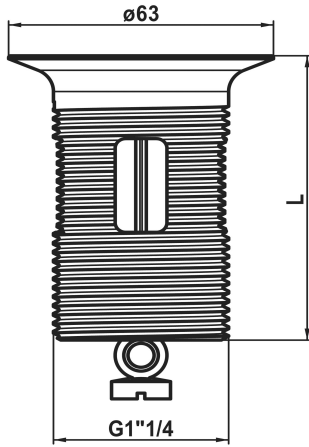

KWC

Kelch mit Stopfen

Modell-Linie: SPAREPARTS | Z.538.348.000

Armaturen | Zubehör Armaturen

Artikel-Nummer

538893
chromeline, L 60

538348
chromeline, L 100

* Kelch mit Stopfen
* Passend zu:

Mass Länge

KIWA II-/B

L 100

- KWC Ablaufventil Z.538.581.000

Technische Daten

Farbcode

chromeline

Armaturtyp

Ersatzteil

Mass Länge

L 100