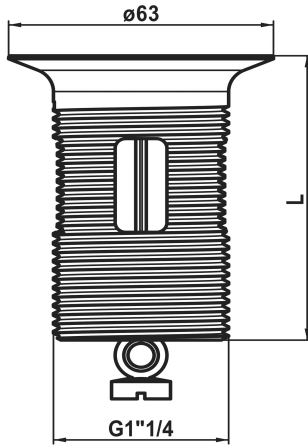

KWC

Kelch mit Stopfen

Modell-Linie: SPAREPARTS | Z.538.348.000

Armaturen | Zubehör Armaturen

Artikel-Nummer

538893
chromeline, L 60

538348
chromeline, L 100

* Kelch mit Stopfen
* Passend zu:

Mass Länge

KIWA II-/B

L 100

- KWC Ablaufventil Z.538.581.000

Technische Daten

Farbcode

chromeline

Armaturtyp

Ersatzteil

Mass Länge

L 100

teamNumber

72879.502

sanitasTroeschNumber

6911 155.501