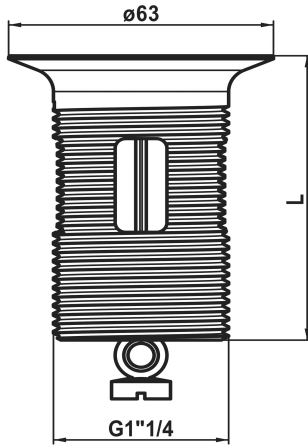

## KWC

Kelch mit Stopfen

Modell-Linie: SPAREPARTS | Z.538.348.000

Armaturen | Zubehör Armaturen

### Artikel-Nummer

**538893**  
chromeline, L 60

**538348**  
chromeline, L 100

\* Kelch mit Stopfen  
\* Passend zu:

### Mass Länge

KIWA II-/B

L 100

- KWC Ablaufventil Z.538.581.000

### Technische Daten

Farbcode

chromeline

Armaturtyp

Ersatzteil

Mass Länge

L 100