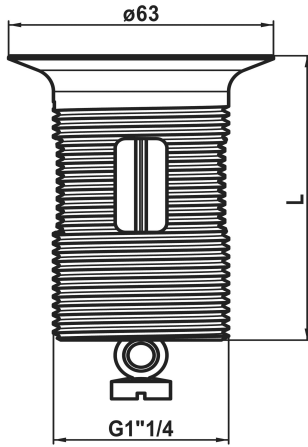

KWC

Bonde vidage avec bouchon

Modell-Linie: SPAREPARTS | Z.538.348.000
Robinetteries | Accessoires robinetteries

Numéro d'article

538893
chromeline, L 60

538348
chromeline, L 100

* Bonde vidage avec bouchon
* A combiner avec:

Cote Longueur

L60

L100

* Vidage KWC Z.538.581.000

Données techniques

Code couleur

Type de robinet

Cote Longueur