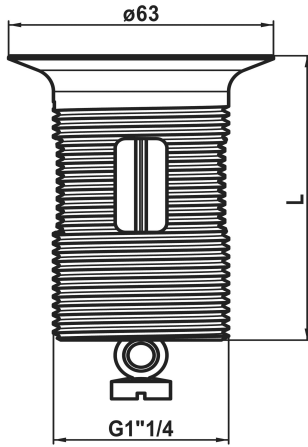

### Bonde vidage avec bouchon

Modell-Linie: SPAREPARTS | Z.538.348.000  
Robinetteries | Accessoires robinetteries

#### Numéro d'article

**538893**  
chromeline, L 60

**538348**  
chromeline, L 100

\* Bonde vidage avec bouchon  
\* A combiner avec:

#### Cote Longueur

L60

L100

\* Vidage KWC Z.538.581.000