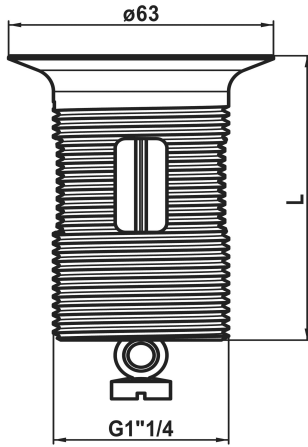

KWC

Bicchieri con tappo

Modell-Linie: SPAREPARTS | Z.538.348.000
Rubinetterie per bagni | Accessori per rubinetteria

Numero di articolo

538893
chromeline, L 60

538348
chromeline, L 100

* Bicchieri con tappo
* Adatto a:

Dimensione lunghezza

L60

L100

* Valvola di scarico KWC Z.538.581.000

Dati tecnici

Codice colore

chromeline

Tipo di rubinetto

Ersatzteil

Dimensione lunghezza

L100

teamNumber

72879.502

sanitasTroschNumber

6911 155.501