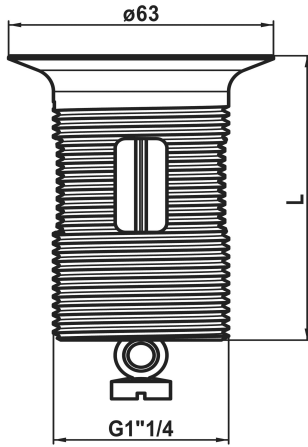

KWC

Bicchieri con tappo

Modell-Linie: SPAREPARTS | Z.538.348.000
Rubinetterie per bagni | Accessori per rubinetteria

Numero di articolo

538893
chromeline, L 60

538348
chromeline, L 100

* Bicchieri con tappo
* Adatto a:

Dimensione lunghezza

L60

L100

* Valvola di scarico KWC Z.538.581.000

Dati tecnici

Codice colore

Tipo di rubinetto

Dimensione lunghezza