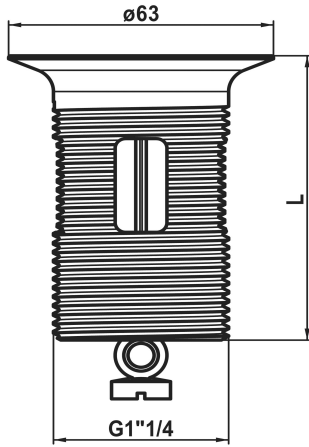

KWC

Afvoergarnituur met stop

Modell-Linie: SPAREPARTS | Z.538.348.000

Kranen | Accessoires voor kranen

Artikelnummer

538893
chromeline, L 60

538348
chromeline, L 100

* Beker met stop
* Passend bij:

Afmeting lengte

L60

L100

* KWC afvoergarnituur Z.538.581.000

Technical Data

Kleurcode

chromeline

Kraan type

Ersatzteil

Afmeting lengte

L100