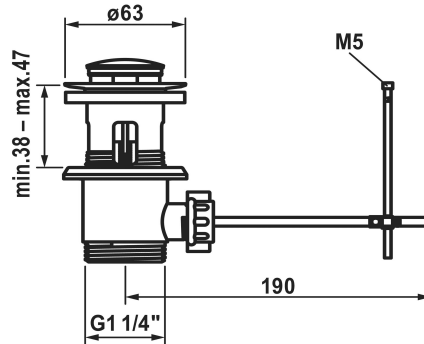

KWC Ablaufventil

Modell-Linie: ACCESSOIRES | Z.538.581.000
Armaturen | Zubehör Armaturen

Artikel-Nummer

538581
chromeline

3600004125
brushed steel

- * KWC Ablaufventil
- * mit langer Heberstange
- * Aus Messing

- * mit langen Ablaufschlitzen
- * auch für dünnwandige Waschbecken geeignet

Technische Daten

Farbcode

chromeline

Armaturtyp

Ablaufventil

Ersatzteile

Kelch mit Stopfen

538893
Z.538.346.000

Kelch mit Stopfen

538348
Z.538.348.000

Stopfen

538892
Z.538.349.000