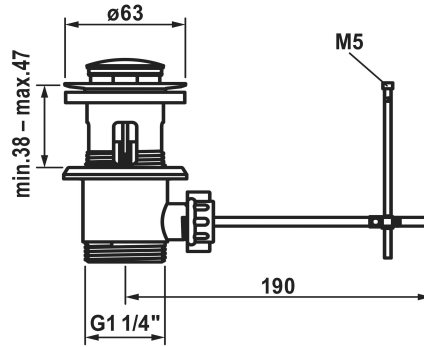

KWC Ablaufventil

Modell-Linie: ACCESSOIRES | Z.538.581.000
Armaturen | Zubehör Armaturen

Artikel-Nummer

538581
chromeline

3600004125
brushed steel

* KWC Ablaufventil
* mit langer Heberstange
* Aus Messing

* mit langen Ablaufschlitzen
* auch für dünnwandige Waschbecken geeignet

Technische Daten

Farbcode

chromeline

Armaturtyp

Ablaufventil

teamNumber

72880.502

sanitasTroeschNumber