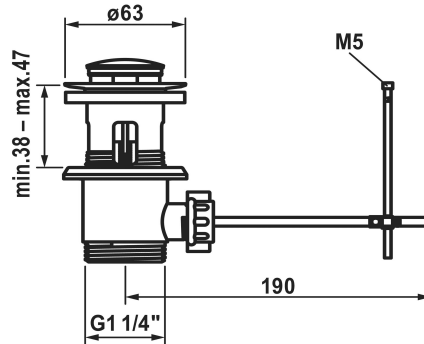

### Artikel-Nummer

**538581**  
chromeline

**3600004125**  
brushed steel

\* KWC Ablaufventil  
\* mit langer Heberstange  
\* Aus Messing

\* mit langen Ablaufschlitzen  
\* auch für dünnwandige Waschbecken geeignet

### Technische Daten

Farbcode

chromeline

Armaturtyp

Ablaufventil