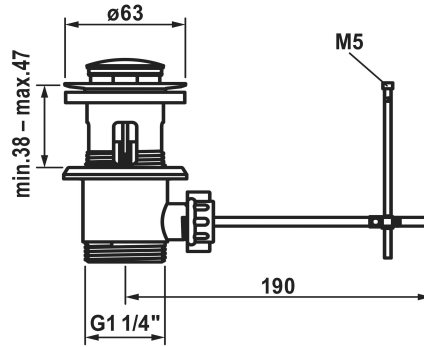

### Numéro d'article

**538581**  
chromeline

**3600004125**  
brushed steel

\* Garniture de vidage KWC  
\* avec tige de siphon longue  
\* En laiton

\* avec de longues fentes de drainage  
\* convient également pour les éviers à paroi mince