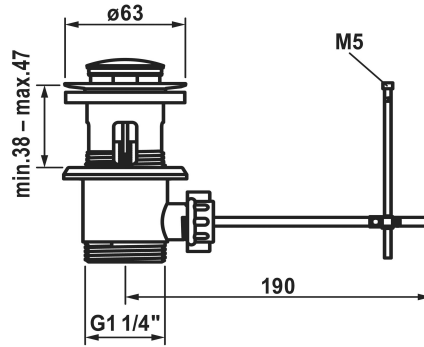

KWC

Valvola di scarico

Modell-Linie: ACCESSOIRES | Z.538.581.000
 Rubinetterie per bagni | Accessori per rubinetteria

Numero di articolo

538581
 chromeline

3600004125
 brushed steel

* Valvola di scarico KWC
 * con astina orizzontale lunga
 * Di ottone

* con lunghe fessure di drenaggio
 * adatto anche per lavelli a parete sottile

Dati tecnici

Codice colore

chromeline

Tipo di rubinetto

Ablaufventil

Pezzi di ricambio

Bicchiere con tappo

538893
 Z.538.346.000

Bicchiere con tappo

538348
 Z.538.348.000

Tappo

538892
 Z.538.349.000