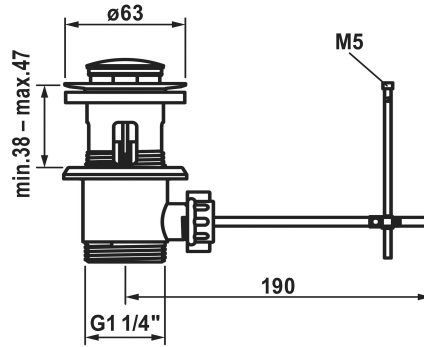

#### Artikelnummer

**538581**  
chromeline

**3600004125**  
brushed steel

\* KWC afvoergarnituur  
\* met lange hefstang  
\* Van messing

\* met lange drainagesleuven  
\* ook geschikt voor dunwandige putten