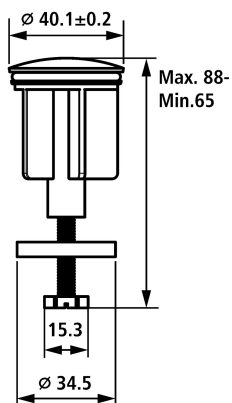

KWC
Stopfen

Modell-Linie: SPAREPARTS | Z.538.349.000 | 538892 | EAN/GTIN: 7612158537531
Armaturen | Zubehör Armaturen

Artikel-Nummer

538892
chromeline, L 60

* Stopfen
* Passend zu:

- KWC Ablaufventil Z.538.581.000

Technische Daten

Farbcode
Armaturtyp

chromeline
Ersatzteil