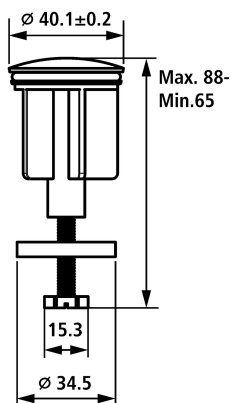

KWC
Stopfen

Modell-Linie: SPAREPARTS | Z.538.349.000 | 538892 | EAN/GTIN: 7612158537531
Armaturen | Zubehör Armaturen

Artikel-Nummer

538892
chromeline, L 60

* Stopfen
* Passend zu:

- KWC Ablaufventil Z.538.581.000

Technische Daten

Farbcode	chromeline
Armaturtyp	Ersatzteil
teamNumber	73019.502
sanitasTroeschNumber	6911 142.501