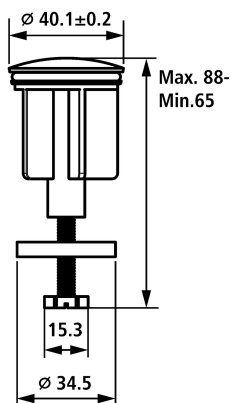

KWC
Stopfen

Modell-Linie: SPAREPARTS | Z.538.349.000 | 538892 | EAN/GTIN: 7612158537531
Armaturen | Zubehör Armaturen

Artikel-Nummer

538892
chromeline, L 60

* Stopfen
* Passend zu:

- KWC Ablaufventil Z.538.581.000

Technische Daten

Farbcode

chromeline

Armaturtyp

Ersatzteil