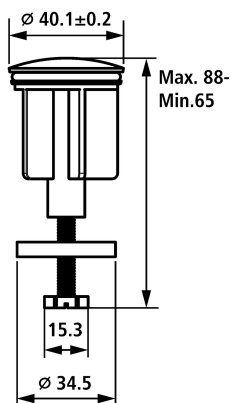

KWC
Bouchon

Modell-Linie: SPAREPARTS | Z.538.349.000 | 538892 | EAN/GTIN: 7612158537531
Robinetteries | Accessoires robinetteries

Numéro d'article

538892
chromeline, L 60

* Bouchon d'écoulement
* A combiner avec:

- Garniture de vidage KWC Z.538.581.000

Données techniques

Code couleur

chromeline

Type de robinet

Ersatzteil

teamNumber

73019.502