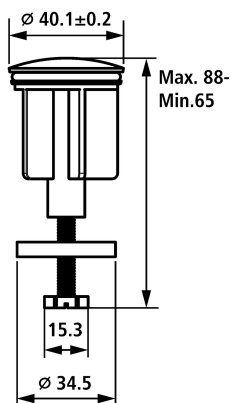

**KWC**  
Tappo

Modell-Linie: SPAREPARTS | Z.538.349.000 | 538892 | EAN/GTIN: 7612158537531  
Rubinetterie per bagni | Accessori per rubinetteria

**Numero di articolo**

**538892**  
chromeline, L 60

\* Tappo scarico  
\* Adatto a:

- Valvola di scarico KWC Z.538.581.000

**Dati tecnici**

Codice colore

chromeline

Tipo di rubinetto

Ersatzteil

teamNumber

73019.502