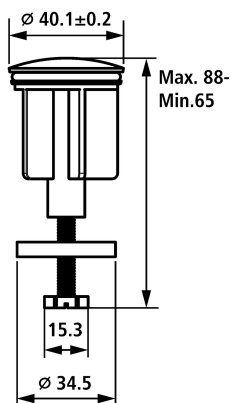

KWC
Tappo

Modell-Linie: SPAREPARTS | Z.538.349.000 | 538892 | EAN/GTIN: 7612158537531
Rubinetterie per bagni | Accessori per rubinetteria

Numero di articolo

538892
chromeline, L 60

* Tappo scarico
* Adatto a:

- Valvola di scarico KWC Z.538.581.000

Dati tecnici

Codice colore

chromeline

Tipo di rubinetto

Ersatzteil