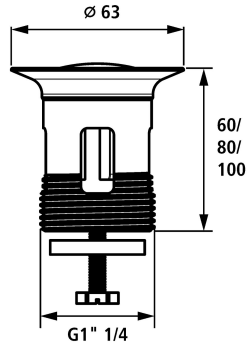

KWC

Kelch mit Stopfen

Modell-Linie: SPAREPARTS | Z.538.346.000
Armaturen | Zubehör Armaturen

Artikel-Nummer

538893
chromeline, L 60

538348
chromeline, L 100

* Kelch mit Stopfen
* Passend zu:

Mass Länge

KIWA II-/B

L 100

- KWC Ablaufventil Z.538.581.000

Technische Daten

Farbcode

chromeline

Armaturtyp

Ersatzteil

Mass Länge

KIWA II-/B