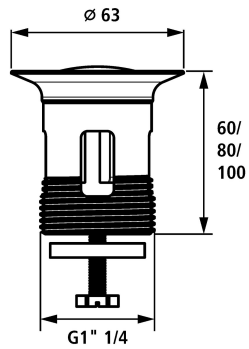

KWC

Kelch mit Stopfen

Modell-Linie: SPAREPARTS | Z.538.346.000

Armaturen | Zubehör Armaturen

Artikel-Nummer

538893
chromeline, L 60

538348
chromeline, L 100

* Kelch mit Stopfen
* Passend zu:

Technische Daten

Farbcode

Armaturtyp

Mass Länge

teamNumber

Mass Länge

KIWA II-/B

L 100