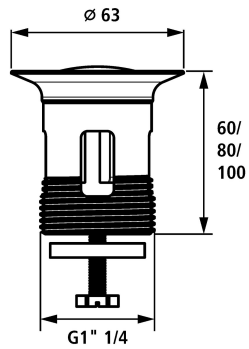

KWC

Kelch mit Stopfen

Modell-Linie: SPAREPARTS | Z.538.346.000

Armaturen | Zubehör Armaturen

Artikel-Nummer

538893
chromeline, L 60

538348
chromeline, L 100

* Kelch mit Stopfen
* Passend zu:

Mass Länge

KIWA II-/B

L 100

- KWC Ablaufventil Z.538.581.000

Technische Daten

Farbcode

chromeline

Armaturtyp

Ersatzteil

Mass Länge

KIWA II-/B