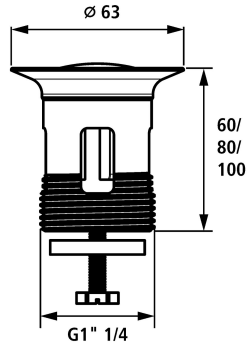

KWC

Bonde vidage avec bouchon

Modell-Linie: SPAREPARTS | Z.538.346.000
Robinetteries | Accessoires robinetteries

Numéro d'article

538893
chromeline, L 60

538348
chromeline, L 100

* Bonde vidage avec bouchon
* A combiner avec:

Cote Longueur

L60

L100

* Vidage KWC Z.538.581.000

Données techniques

Code couleur

Type de robinet

Cote Longueur