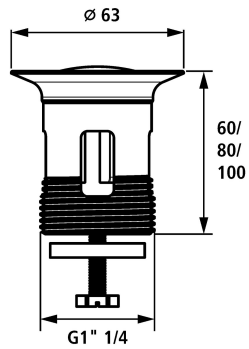

KWC

Bonde vidage avec bouchon

Modell-Linie: SPAREPARTS | Z.538.346.000
Robinetteries | Accessoires robinetteries

Numéro d'article

538893
chromeline, L 60

538348
chromeline, L 100

* Bonde vidage avec bouchon
* A combiner avec:

Cote Longueur

L60

L100

* Vidage KWC Z.538.581.000

Données techniques

Code couleur

Type de robinet

Cote Longueur