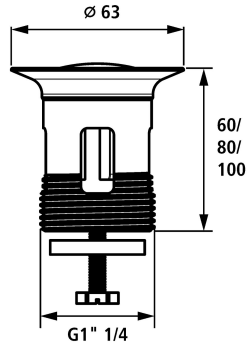

KWC

Bicchieri con tappo

Modell-Linie: SPAREPARTS | Z.538.346.000
 Rubinetterie per bagni | Accessori per rubinetteria

Numero di articolo

538893
 chromeline, L 60

538348
 chromeline, L 100

* Bicchieri con tappo
 * Adatto a:

Dimensione lunghezza

L60

L100

* Valvola di scarico KWC Z.538.581.000

Dati tecnici

Codice colore

chromeline

Tipo di rubinetto

Ersatzteil

Dimensione lunghezza

L60

teamNumber

0