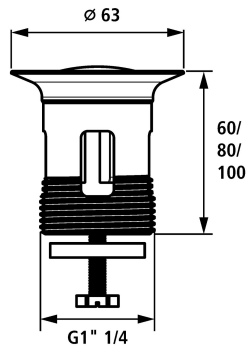

KWC

Bicchieri con tappo

Modell-Linie: SPAREPARTS | Z.538.346.000
Rubinetterie per bagni | Accessori per rubinetteria

Numero di articolo

538893
chromeline, L 60

538348
chromeline, L 100

* Bicchiere con tappo
* Adatto a:

Dimensione lunghezza

L60

L100

* Valvola di scarico KWC Z.538.581.000

Dati tecnici

Codice colore

Tipo di rubinetto

Dimensione lunghezza