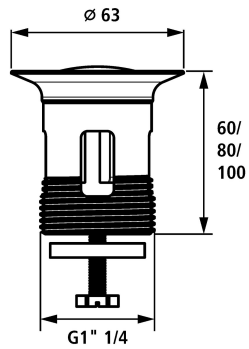

KWC

Afvoergarnituur met stop

Modell-Linie: SPAREPARTS | Z.538.346.000

Kranen | Accessoires voor kranen

Artikelnummer

538893
chromeline, L 60

538348
chromeline, L 100

* Beker met stop
* Passend bij:

Technical Data

Kleurcode

Kraan type

Afmeting lengte

Afmeting lengte

L60

L100

* KWC afvoergarnituur Z.538.581.000