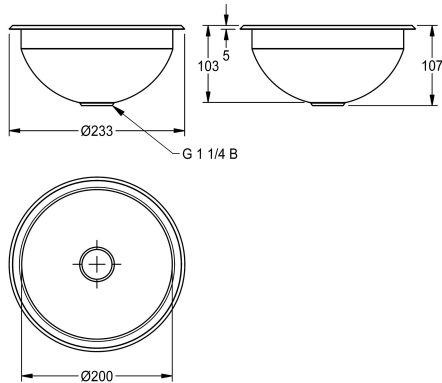

KWC RONDO Runda tvättställ

Modell-Linie: **RONDO | RNDH200**
Tvättställ | Tvättställ

KWC-No.

2000056306
High-polished surface

2000056331
Satin yta

Skål finish

Högglanspolerad

Satin yta

Runt tvättställ som kan fällas in eller undermonteras, rostfritt stål, godstjocklek 1 mm, skåldiameter 200 mm, utan bräddavlopp, inkl. G 1 1/4 B plan perforerad bottenventil med propp, levereras med rostfria fästen för undermontage.

Mått 233 x 107 mm (B x D)
Ursågsdiameter för ovanmontage 212 mm
Hål för undermontage 190 mm
Högglanspolerad yta

Technical Data

skål placering
Skål.- skål djup
Skål finish
Skål - djup
Skål form
Skål - vidd
Färg
Material
Materialkod
Material tjocklek
Övergripande djup
Total höjd
Total bredd
Bräddavlopp
Bakre stående
vattenlös ingår
Utslagsback
Ytfinish
Kran hylla
Typ av montering
Typ av avfallsbehållare
Avfalls håls placering
Avfalls håls beräkning

Mitten
108 mm
Högglanspolerad
200 mm
Rund
200 mm
Ingen färg
Rostfritt stål
1.4301
1 mm
233 mm
108 mm
233 mm
Nej
Nej
Nej
Nej
Högglanspolerad
Nej
Inbyggd montering
Plant perforerad avloppsil
Mitten
116.5 mm