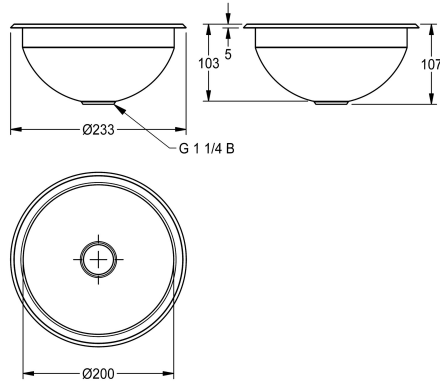

KWC RONDO Kulaté umyvadlo

Modell-Linie: RONDO | RNDX200
Umyvadla | Umyvadla

KWC-No.

2000056306

povrch leštěný do vysokého lesku

2000056331

povrch hedvábně matný

Celková délka umyvadla

vysoký lesk

hedvábně matný

Kulaté zapuštěné koupelnové umyvadlo, montáž zeshora i zdola, nerezová ocel, tloušťka materiálu 1 mm, průměr 200 mm, bez přepadu, včetně perforovaného odpadního sítka G 1 1/4 B, závěsy z nerezové oceli pro montáž zespodu součástí balení.

Průměr výřezu pro montáž zeshora 212 mm
Průměr výřezu pro montáž zdola 190 mm
povrch jemný matový

Technické údaje

Umístění umyvadla

Umyvadlo - výška

Celková délka umyvadla

Umyvadlo - hloubka

Tvar umyvadla

Umyvadlo - šířka

Barva

Materiál

Kód materiálu

Tloušťka materiálu

Celková hloubka

Celková výška

Celková šířka

Přepad

Zadní lišta

Včetně sifonu

Zadní stěna

Povrch

Místo pro armaturu

Způsob montáže

Umístění odtoku

Vzdálenost odpadu od zdi

Včetně odpadové sady

Velikost odpadu

středový

108 mm

hedvábně matný

200 mm

kruhový

200 mm

bezbarvý

ušlechtilá ocel

1.4301

1 mm

233 mm

108 mm

233 mm

Ne

Ne

Ne

Ne

hedvábně matný

Ne

vsazené připevnění

centrální

116.5 mm

ano

DN 32