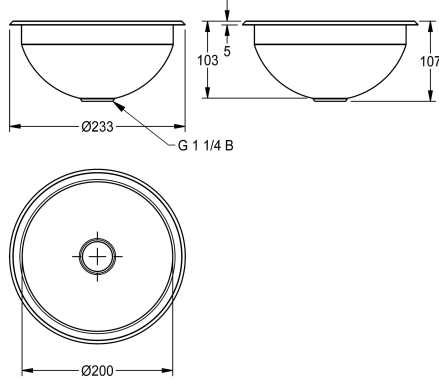

KWC RONDO Waskom

Modell-Linie: **RONDO** | RNDX200
Wastafels | Wastafels

KWC-No.

2000056306

Afmetingen 233 x 108 mm (diameter x H) Oppervlak hoog gepolijst

2000056331

Oppervlak zijdemat

Afwerking kuip

Hoogglans

Zijdeglans

Waskom, voor in- of onderbouw, roestvrij staal, oppervlak aan binnen- en buitenkant zijdemat, materiaaldikte 1,0 mm, zonder overloop, met G 1 1/4 B afvoergarnituur, inclusief roestrijstalen montageklemmen voor onderbouw.

Inbouw uitsparing 212 mm (diameter)
Onderbouw uitsparing 190 mm (diameter)
Afmetingen 233 x 107 mm (diameter x H)

Technical Data

| |
|-----------------------|
| Kuippositie |
| Kuip - kuip diepte |
| Afwerking kuip |
| Kuip - diepte |
| Kuipvorm |
| Kuip - breedte |
| Kleur |
| Materiaal |
| Materiaalcode |
| Materiaaldikte |
| Totale diepte |
| Totale hoogte |
| Totale breedte |
| Overloop |
| Opstaande achterkant |
| inclusief sifon |
| Spatplaat |
| Oppervlakafwerking |
| Kraanvlak |
| Type montage |
| Positie afvoeropening |
| Lengte uitloop |
| afvoer kit inbegrepen |
| Afvoer afmetingen |

| |
|-----------------|
| Centraal |
| 108 mm |
| Zijdeglans |
| 200 mm |
| Cirkel |
| 200 mm |
| Geen kleur |
| Roestvrij staal |
| 1.4301 |
| 1 mm |
| 233 mm |
| 108 mm |
| 233 mm |
| Neen |
| Neen |
| Neen |
| Neen |
| Zijdeglans |
| Neen |
| Inbouw |
| Centraal |
| 116.5 mm |
| Ja |
| DN 32 |