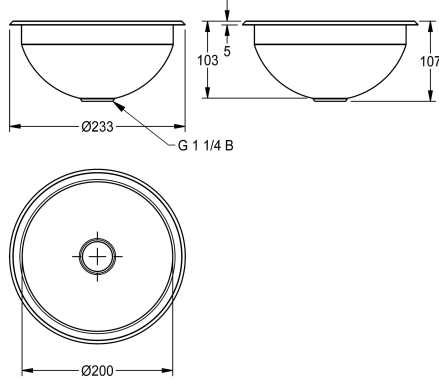

KWC RONDO Runda tvättställ

Modell-Linie: RONDO | RNDX200
Tvättställ | Tvättställ

KWC-No.

2000056306
High-polished surface

2000056331
Satin yta

Skål finish

Höglanspolerad

Satin yta

Runt tvättställ som kan fällas in eller undermonteras, rostfritt stål, godstjocklek 1 mm, skåldiameter 200 mm, utan bräddavlopp, inkl. G 1 1/4 B plan perforerad bottenventil med propp, levereras med rostfria fästen för undermontage.

Mått 233 x 107 mm (B x D)
Ursågsdiameter för ovanmontage 212 mm
Hål för undermontage 190 mm
Höglanspolerad yta

Technical Data

skål placering
Skål.- skål djup
Skål finish
Skål - djup
Skål form
Skål - vidd
Färg
Material
Materialkod
Material tjocklek
Övergripande djup
Total höjd
Total bredd
Bräddavlopp
Bakre stående
vattenlös ingår
Utslagsback
Ytfinish
Kran hylla
Typ av montering
Avfalls håls placering
Avfalls håls beräkning
avfallsbehållare ingår

Mitten
108 mm
Satin yta
200 mm
Rund
200 mm
Ingen färg
Rostfritt stål
1.4301
1 mm
233 mm
108 mm
233 mm
Nej
Nej
Nej
Nej
Satin yta
Nej
Inbyggd montering
Mitten
116.5 mm
Ja