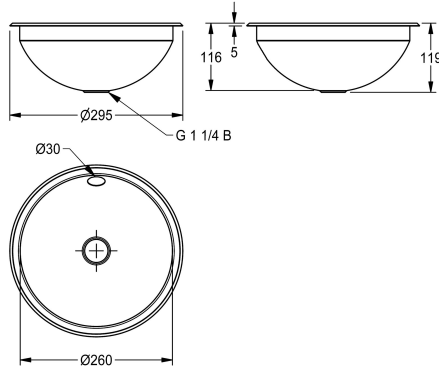

KWC RONDO Kulaté umyvadlo

Modell-Linie: RONDO | RNDH260
Umyvadla | Umyvadla

KWC-No.

2000056335

povrch leštěný do vysokého lesku

2000056336

povrch hedvábně matný

Celková délka umyvadla

vysoký lesk

hedvábně matný

Kulaté umyvadlo s možností horní nebo spodní montáže, z chromniklové oceli, povrch uvnitř a vně leštěný do vysokého lesku nebo hedvábně matný, tloušťka materiálu 1,0 mm, průměr prohlubně 260 mm, s přepadem a odtokovou a přepadovou sadou G 1 1/4 B, včetně úchytnů z ušlechtilé oceli pro montáž zdola. Bez

plochého a zátkového sítka.

Montáž shora výřez p 275 mm

Montáž zdola výřez p 251 mm

Rozměry 295 x 119 mm (p x v)

Technické údaje

Umístění umyvadla

Umyvadlo - výška

Celková délka umyvadla

Umyvadlo - hloubka

Tvar umyvadla

Umyvadlo - šířka

Barva

Materiál

Kód materiálu

Tloušťka materiálu

Celková hloubka

Celková výška

Celková šířka

Přepad

Zadní lišta

Včetně sifonu

Zadní stěna

Povrch

Místo pro armaturu

Způsob montáže

Umístění odtoku

Vzdálenost odpadu od zdi

Včetně odpadové sady

středový

118 mm

vysoký lesk

260 mm

kruhový

260 mm

bezbarvý

ušlechtilá ocel

1.4301

1 mm

295 mm

118 mm

295 mm

ano

Ne

Ne

Ne

vysoký lesk

Ne

vsazené připevnění

centrální

147 mm

Ne